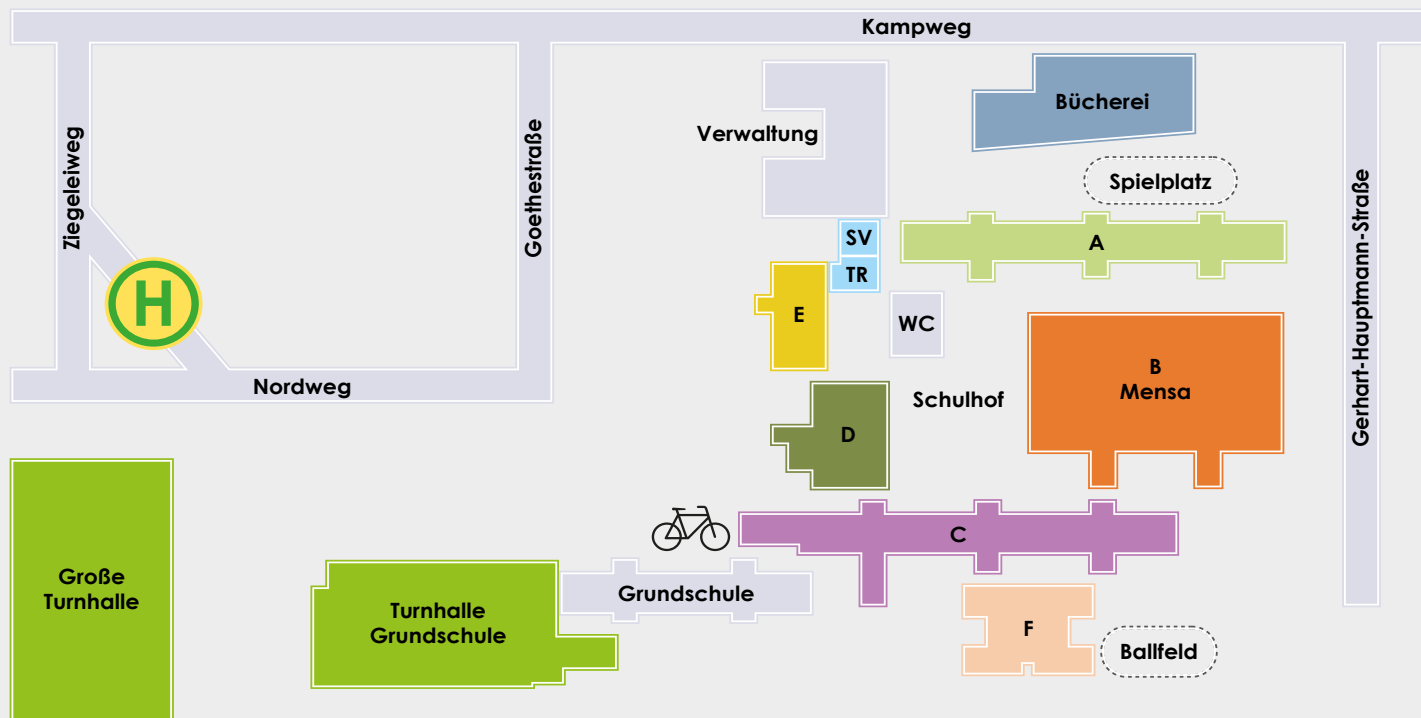

# Herzlich Willkommen zum Tag der offenen Tür

**Meine  
Schule** | Freiherr - vom - Stein  
Schule Immenhausen

am 23. November 2013  
von 10.00 Uhr bis 14:00 Uhr