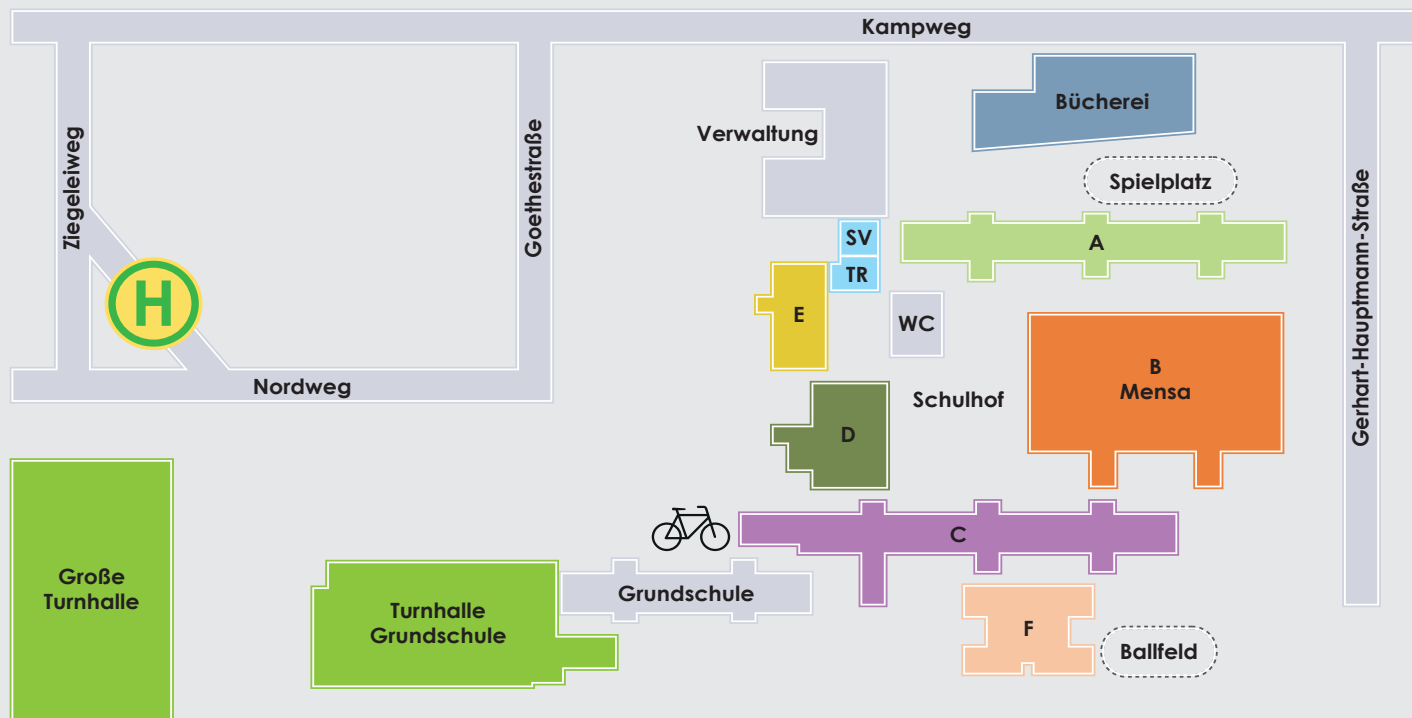

Kontakt

Freiherr-vom-Stein-Schule

Kampweg 24
34376 Immenhausen
Telefon 05673 99810

poststelle@fvs.immenhausen.schulverwaltung.hessen.de
www.gesamtschule-immenhausen.de

www.facebook.de/foerdereverein.gesamtschule.immenhausen
www.youtube.de Youtube-Kanal mit Suchbegriff Schulname

Herzlich Willkommen

Meine Schule
Freiherr - vom - Stein
Schule Immenhausen

TAG DER
OFFENEN TÜR

am 14. November 2015
von 10.00 Uhr bis 14:00 Uhr

A 11	Schulsanitäter Frau Becker	Information über die Arbeit und Ausbildung
A 12	LRS-Förderung Frau Eicker	Information über Diagnose und Förderung
A 13	Fachbereich Sport Herr Langefeld	Information zu sportlichen Angeboten
A 14	Schulsozialarbeit Frau Holzigel Herr Bittner	Präventionsarbeit zum Mitmachen
A 15	Frau Schwarz	Ehemaligentreff
A 16	Schach-AG Herr Bauckloh	Mitspielen: Schach
A 21	Soziale Projekte Herr Gibhardt	Information
A 21	Soziale Projekte Herr Gibhardt	Kooperative Lernspiele (halbstündig 10.30-13.00)
A 22	A7b Frau Monien	Mathespiele und Knocheleien
A 24	R8a Herr Rehmann	Sandwichherstellung
A 25	A5a/b Frau Pauli Herr Bürmann	„Englisch-Room“
A 26	Projekt Nähen Frau Friedrich	Nähen zum Mitmachen
Aula	Schulorchester Frau Franke	Konzert (11.00 / 13.00)
Aula	Vor-Orchester Frau Riedel	Konzert (11.30 / 13.15)
Aula	G5b Herr Fron	Liedvortrag
Aula	Keyboard-AG Herr Fron	Konzert (10.15 / 12.00)
Bücherei	Fachbereich Musik Frau Franke Frau Guse	Literatur & Musik (12.00)
Bücherei	Stadt- und Schulbücherei Frau Herr	Bücherflohmarkt
E 12/E 13	Video-AG Herr Noll	Erstellen kleiner Videofilme
E 22	Gitarren-AG Herr Arens	Gitarren-Workshop 11.00-12.00: Anfänger 12.00-13.00 Fortgeschr.
Küche	A7a / Koch-AG Frau Hopf/Frau Noll	Herstellung und Verkauf von Suppe