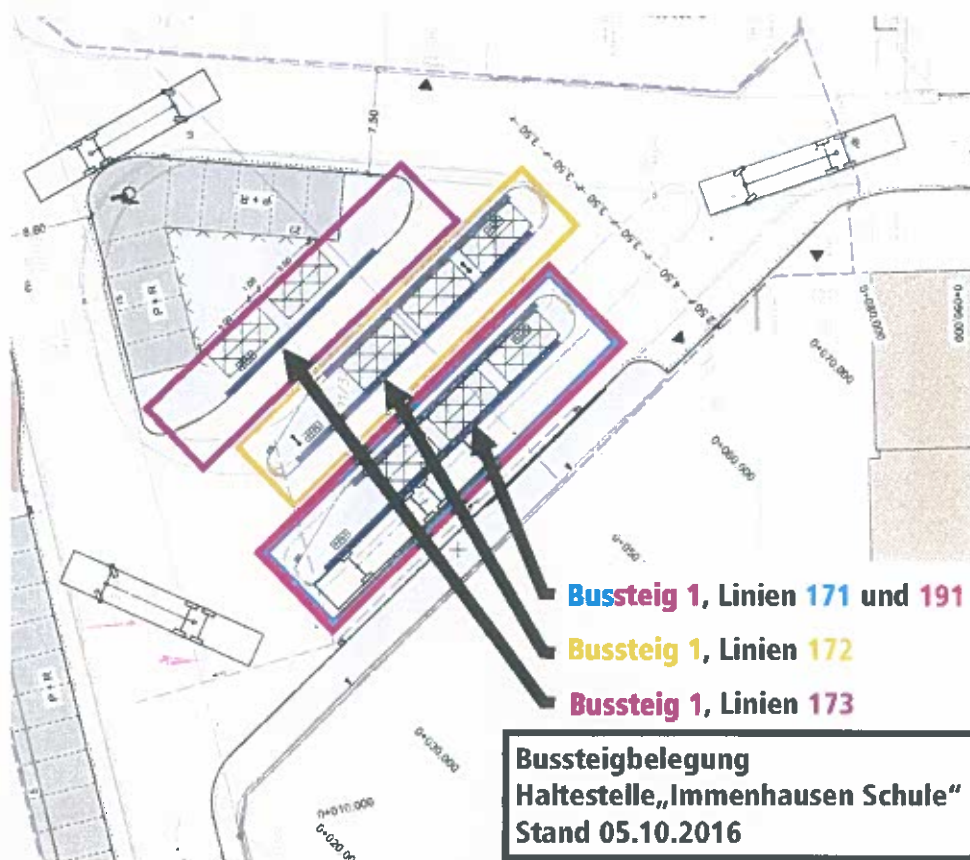

## Neue Belegung der Bussteige an der Haltestelle „Immenhausen Schule“ ab 05.10.2016

**BUS 171, 172, 173, 191**

Sehr geehrte Fahrgäste,

ab dem 05.10.2016 wird an der neuen Haltestelle  
**„Immenhausen Schule“**

der Betrieb aufgenommen. Die Bussteige werden den Linien 171, 172, 173, 191 wie folgt zugeordnet:

Wir bitten um Kenntnisnahme und wünschen Ihnen eine gute Fahrt.

Weitere Informationen erhalten Sie unter [www.nvv.de](http://www.nvv.de) oder am NVV-ServiceTelefon 0800-939-0800. Gebührenfreie Servicrufnummer täglich von 5.00 Uhr bis 22.00 Uhr, Freitag und Samstag bis 24.00 Uhr zu erreichen!